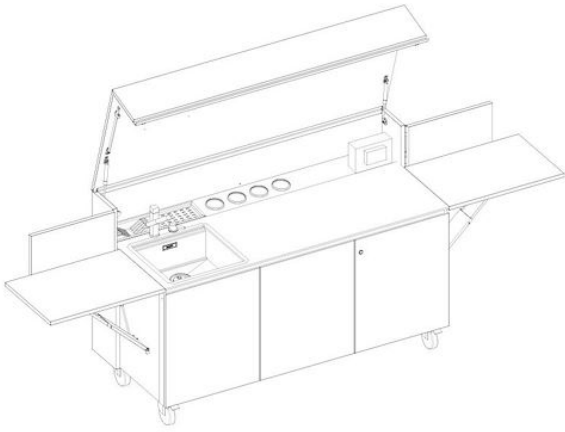

Finalmente 餐车

独立式系列

代码: 7555 003

细节

材料 AISI 316不锈钢

质地 磨砂

尺寸 (打开) 327 x 78 x (高)178厘米

尺寸 (关闭) 185 x 78 x (高)115厘米

重量 285 kg

OPTIONAL ACCESSORIES

HPDE Twin 砧板

8644 101

Induction Pro - 平底锅

8211 000

Induction PRO 牛扒烤盘

8212 000

不锈钢背板

8100 303

* 仅与附件结合使用 8644 101

木砧板

8642 000

玻璃砧板

8631 300

黑格架