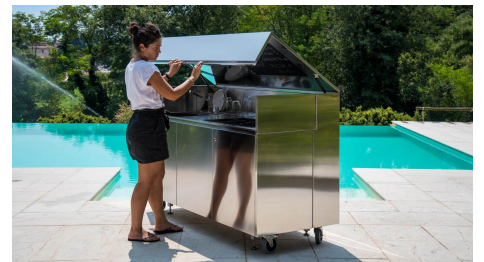

Finalmente 餐车

独立式系列

代码: 7555 003

细节

材料 AISI 316不锈钢

质地 磨砂

尺寸 (打开) 327 x 78 x (高)178厘米

尺寸 (关闭) 185 x 78 x (高)115厘米

重量 285 kg

OPTIONAL ACCESSORIES

HPDE Twin 砧板

8644 101

Induction Pro - 平底锅

8211 000

Induction PRO 牛扒烤盘

8212 000